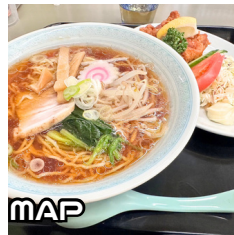

レストラン

ニューケヤキ

昭和48年創業。メニューが豊富
でリーズナブルな「母の味」。

住所 町田市高ヶ坂5-18-6