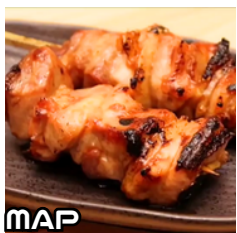

デートやお祝いに！

料亭・居酒屋

ぼんぼりや

焼き物、揚げ物、一品料理など
創作料理はどれも絶品です。

住所 町田市南成瀬5-1-10

サイユウキッチン

本格中華料理と厳選されたお酒
が楽しめる。麻婆豆腐が絶品！

住所 町田市成瀬7-1-6